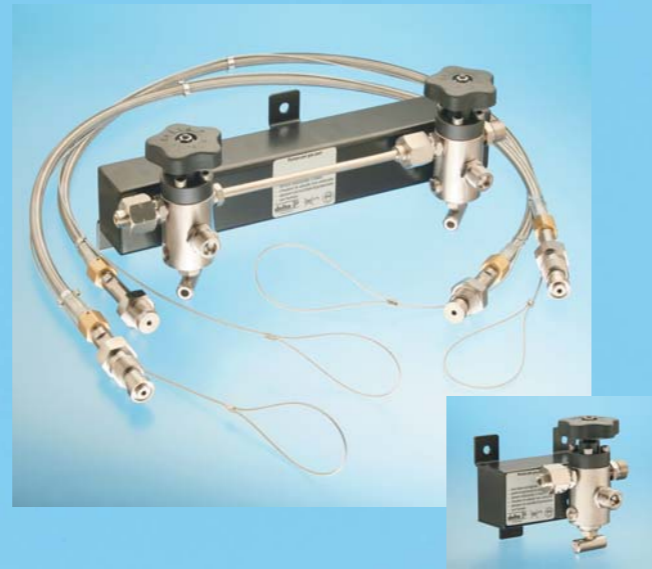

FILIALE / BRANCH OFFICE
 NORD-EST
 TEL. 0039 041 437810
 FAX 0039 041 437111

DISTRIBUITO DA / DISTRIBUTED BY:

ISO 9001:2000

Attestazione SOA n. 5727/07/00

dLab
delta P

🇮🇹 CENTRALI A SCAMBIO AUTOMATICO CON VALVOLE ALTA PRESSIONE INTEGRATE
 🇬🇧 AUTOMATIC CHANGE-OVER UNITS WITH INTEGRATED HIGH PRESSURE VALVES

🇮🇹 RAMPE GAS PURI E CONNESSIONI ALTA PRESSIONE
 🇬🇧 PURE GASES RAMPS AND HIGH PRESSURE CONNECTIONS

🇮🇹 RIDUTTORI DOPPIA ESPANSIONE DA BOMBOLA SERIE 3246
 🇬🇧 DOUBLE EXPANSION CYLINDER REDUCER 3246 SERIES

🇮🇹 RIDUTTORI SINGOLA ESPANSIONE DA BOMBOLA O RAMPA SERIE 3240 / 2232
 🇬🇧 SINGLE EXPANSION CYLINDER OR RAMP REDUCERS 3240 / 2232 SERIES

🇮🇹 CENTRALE A SCAMBIO AUTOMATICO
 🇬🇧 AUTOMATIC CHANGE-OVER UNIT

🇮🇹 SISTEMA INTEGRATO CON RAMPA E RIDUTTORE
 🇬🇧 INTEGRATED SYSTEM WITH RAMP AND REDUCER

🇮🇹 SISTEMI DI CONTROLLO E ALLARMI PER CENTRALI GAS PURI
 🇬🇧 CONTROL SYSTEMS AND ALARMS FOR PURE GASES CENTRAL UNITS

🇮🇹 DISPONIBILI LE CONNESSIONI BOMBOLA IN DIFFERENTI STANDARDS
 🇬🇧 AVAILABLE CYLINDER CONNECTIONS WITH DIFFERENT STANDARDS

🇮🇹 POSTO PRESA SERIE 2030 E RIDUTTORI II° STADIO SERIE 3240
 🇬🇧 OUTLET POINT 2030 SERIES AND 2ND STAGE REDUCERS 3240 SERIES